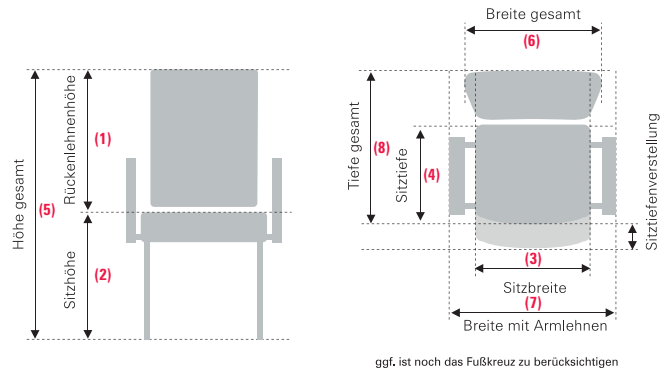

## LEISTUNGSVERZEICHNIS 1210J

SCHALENSTÜHLE MIT UND OHNE POLSTERUNG, MIT GERADER SCHALE, STAPELBAR

<b>MASSE IN MM</b>	Rückenlehne:	<b>H:</b>	<b>(1)</b> 360
	Sitz:	<b>H:</b>	<b>(2)</b> 460
		<b>B:</b>	<b>(3)</b> 560
		<b>T:</b>	<b>(4)</b> 390
	Gesamt	<b>H:</b>	<b>(5)</b> 820
		<b>B:</b>	<b>(6)</b> 560
		<b>B O. AL:</b>	<b>(7)</b> 560
		<b>B M. AL:</b>	<b>(8)</b> -
		<b>T:</b>	<b>(9)</b> 510
<b>VERPACKUNGSDATEN</b>	Gewicht	kg	6
	Volumen	m <sup>3</sup>	0,4

## OPTIONEN

<b>RÜCKENLEHNE</b>	Formschale Buche natur 9-fach verleimt, 10 mm stark Zweifach farblos decklackiert Innenliegendes vom Sitzbereich nicht sichtbares Gewinde zur Verschraubung an das Gestell. Holzschale lackiert (B1-Lack), EN13501-1	Sitzkomfort durch ergonomisch konstruierte Rückenlehne.
<b>POLSTERUNG</b>	Sitz u. Rücken mit Polsterung, optional. Sitz u. Rücken gepolstert, atmungsaktiver Formschaum, FCKW-, CKW frei (sortenrein) Sitz u. Rücken 30 mm.	Optimales Mikroklima durch unverklebte Polster, atmungsaktiv. Guter Sitzkomfort.
<b>GESTELL</b>	Untergestell aus Rechteckrohr 30x15x1,5 mm und rutschhemmenden Kunststoffgleitern. Belastbar bis 110 kg.	Sehr hohe Stabilität, Langlebigkeit. Beschichtung gegen Kratzspuren etc.
<b>MATERIALEINSATZ</b>	Sämtliche Materialien sind sortenrein und recyclebar.	Umweltfreundlich
<b>GARANTIE U. RÜCKNAHME</b>	2 Jahre Garantie.	
<b>BEZUGSMATERIAL</b>	Lucia 100% Polyester EN 1021 Teil 1+2, 100.000 Scheuertouren	Bei der Gestaltung des Stuhls stehen mehrere Farben zur Verfügung.
<b>NORMEN</b>	GS-Zeichen für geprüfte Sicherheit (EN 16139).	Hohe Sicherheit und Komfort.
<b>STAPELFAHIGKEIT</b>	Stapelhöhe des Senkrechtstapels: max. 10 Stühle	Platzsparende Verstauungsmöglichkeit