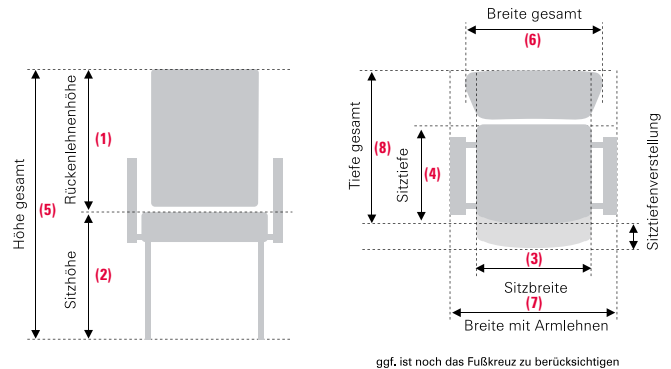

LEISTUNGSVERZEICHNIS 880J

SCHALENSTÜHLE OHNE POLSTERUNG, MIT GERADER SCHALE

MASSE IN MM	Rückenlehne:	H:	(1) 360
	Sitz:	H:	(2) 460
		B:	(3) 560
		T:	(4) 390
	Gesamt	H:	(5) 820
		B:	(6) 560
		B O. AL:	(7) 560
		B M. AL:	(8) -
		T:	(9) 510
VERPACKUNGSDATEN	Gewicht	kg	8
	Volumen	m ³	0,5

OPTIONEN

RÜCKENLEHNE	Formschale Buche natur 9-fach verleimt, 10 mm stark Zweifach farblos decklackiert Innenliegendes vom Sitzbereich nicht sichtbares Gewinde zur Verschraubung an das Gestell. Holzschale lackiert (B1-Lack), EN13501-1	Sitzkomfort durch ergonomisch konstruierte Rückenlehne.
GESTELL	Untergestell aus Rechteckrohr 30x15x1,5 mm und einem untergeschweißtem Flachstahl 30x10 mm, 4 Kunststoffgleiter genietet, somit keine Versteckmöglichkeiten. Belastbar bis 110 kg.	Sehr hohe Stabilität, Langlebigkeit. Beschichtung gegen Kratzspuren etc.
MATERIALEINSATZ	Sämtliche Materialien sind sortenrein und recyclebar.	Umweltfreundlich
GARANTIE U. RÜCKNAHME	2 Jahre Garantie.	
BEZUGSMATERIAL	Lucia 100% Polyester EN 1021 Teil 1+2, 100.000 Scheuertouren	Bei der Gestaltung des Stuhls stehen mehrere Farben zur Verfügung.
NORMEN	GS-Zeichen für geprüfte Sicherheit (EN 16139).	Hohe Sicherheit und Komfort.